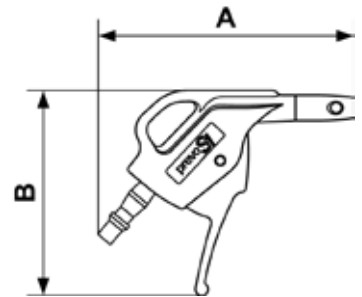

## PREVOS1 BLASPISTOLEN AUF LOCHPLATTEN - PROFIL BRITISH

prevos1. Blaspistole mit OSHA Düse  
Profil : BRITISH

|                                           |                                       |                                 |
|-------------------------------------------|---------------------------------------|---------------------------------|
| <b>Force de soufflage - EU</b><br>260 (G) | <b>Durchfluß bei 6 bar</b><br>1 (BAR) | <b>Durchmesser (mm)</b><br>6 mm |
|-------------------------------------------|---------------------------------------|---------------------------------|

| Art. Nr    | Durchfluß bei 6 bar (l/min) | Geräuschpegel (DBA) | Länge (m) | Durchmesser (mm) | Abm. A (mm) | Abm. B (mm) |
|------------|-----------------------------|---------------------|-----------|------------------|-------------|-------------|
| BBG 06OSHP | 220                         | 87                  | 0.05      | 6 mm             | 121         | 97          |